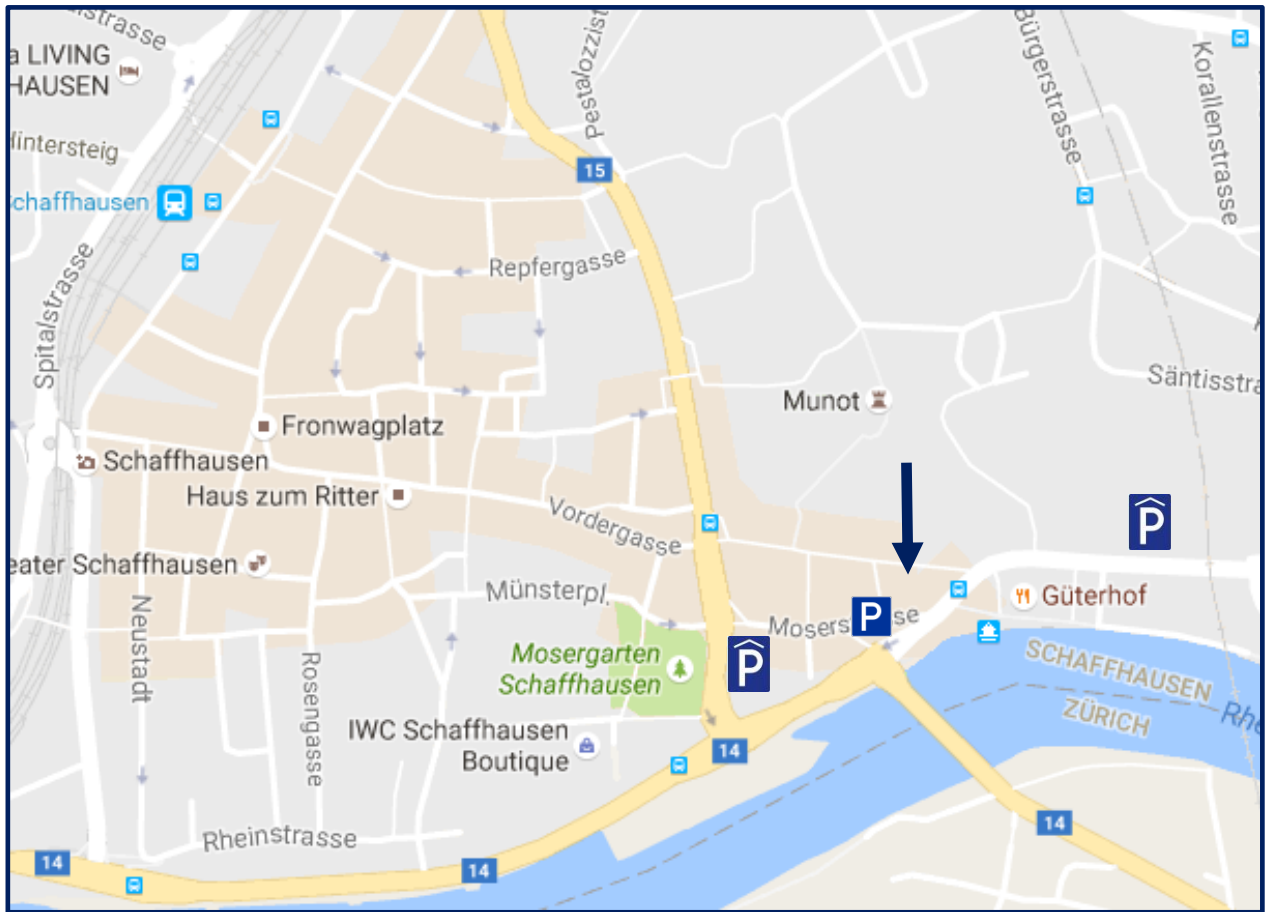

Situationsplan

Lage:

Unsere Büros befinden sich am Rande der malerischen Schaffhauser Altstadt an der Unterstadt im altherwürdigen Schweizerhof. Der Eingang befindet sich auf der Seite Unterstadt (aus Blickrichtung Güterhof: rechts am Gebäude vorbeigehen, nach ca. 50 Metern erreichen Sie den Eingang).

Anfahrt mit öffentlichen Verkehrsmitteln:

Vom Bahnhof Schaffhausen mit dem Bus Nr. 5 Richtung Buchthalen oder Bus Nr. 8 Richtung im Freien bis Haltestelle Schifflande.

Parkplätze:

Es befinden sich verschiedene Parkmöglichkeiten in unmittelbarer Nähe unserer Büros (siehe Markierungen Karte).