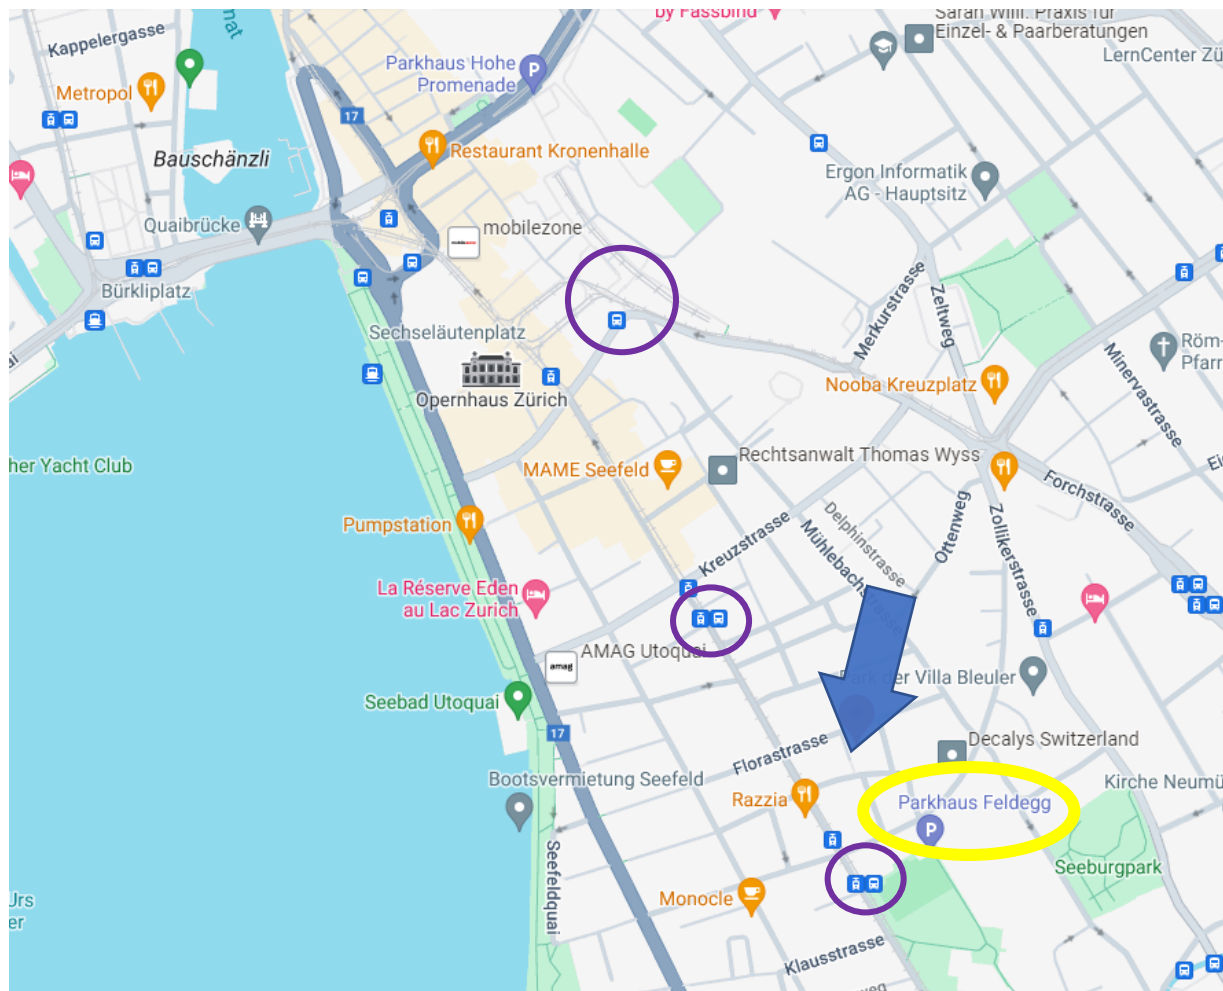

## Situationsplan Büro Zürich (c/o Trown Partners AG)

Sie finden uns im Zürcher Seefeld an der Florastrasse 44 im 5. Stock. Wir teilen unsere Büros mit der Trown Partners AG. Die Beschriftung lautet auf dieses Unternehmen.

Anfahrt mit öffentlichen Verkehrsmitteln:

Die Tramhaltestellen Kreuzstrasse und Feldeggstrasse befinden sich in unmittelbarer Nähe zu unserem Büro. Der Bahnhof Stadelhofen ist in 10 Minuten zu Fuss zu erreichen.

Parkplätze:

Parkplätze finden sie in der blauen Zone oder im Parkhaus Feldegg, welches sich direkt hinter unserem Büro befindet.